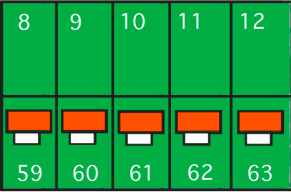

Ingresso Notturno  
Parcheggio

Via Edogea

P

PARCO GIOCHI  
CAMPO CALCETTO

P

Via degli Ulivi

Via Dei Piceni

Via Val D'Aso