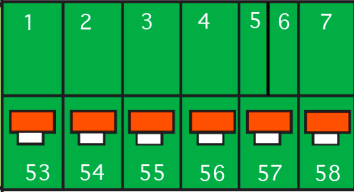

Ingresso Notturno  
Parcheggio

Via Edogea

P

PARCO GIOCHI  
CAMPO CALCETTO

P

Via degli Ulivi

Via Dei Piceni

Via Val D'Aso

Via Grotte di Frasassi

Via Campofilone